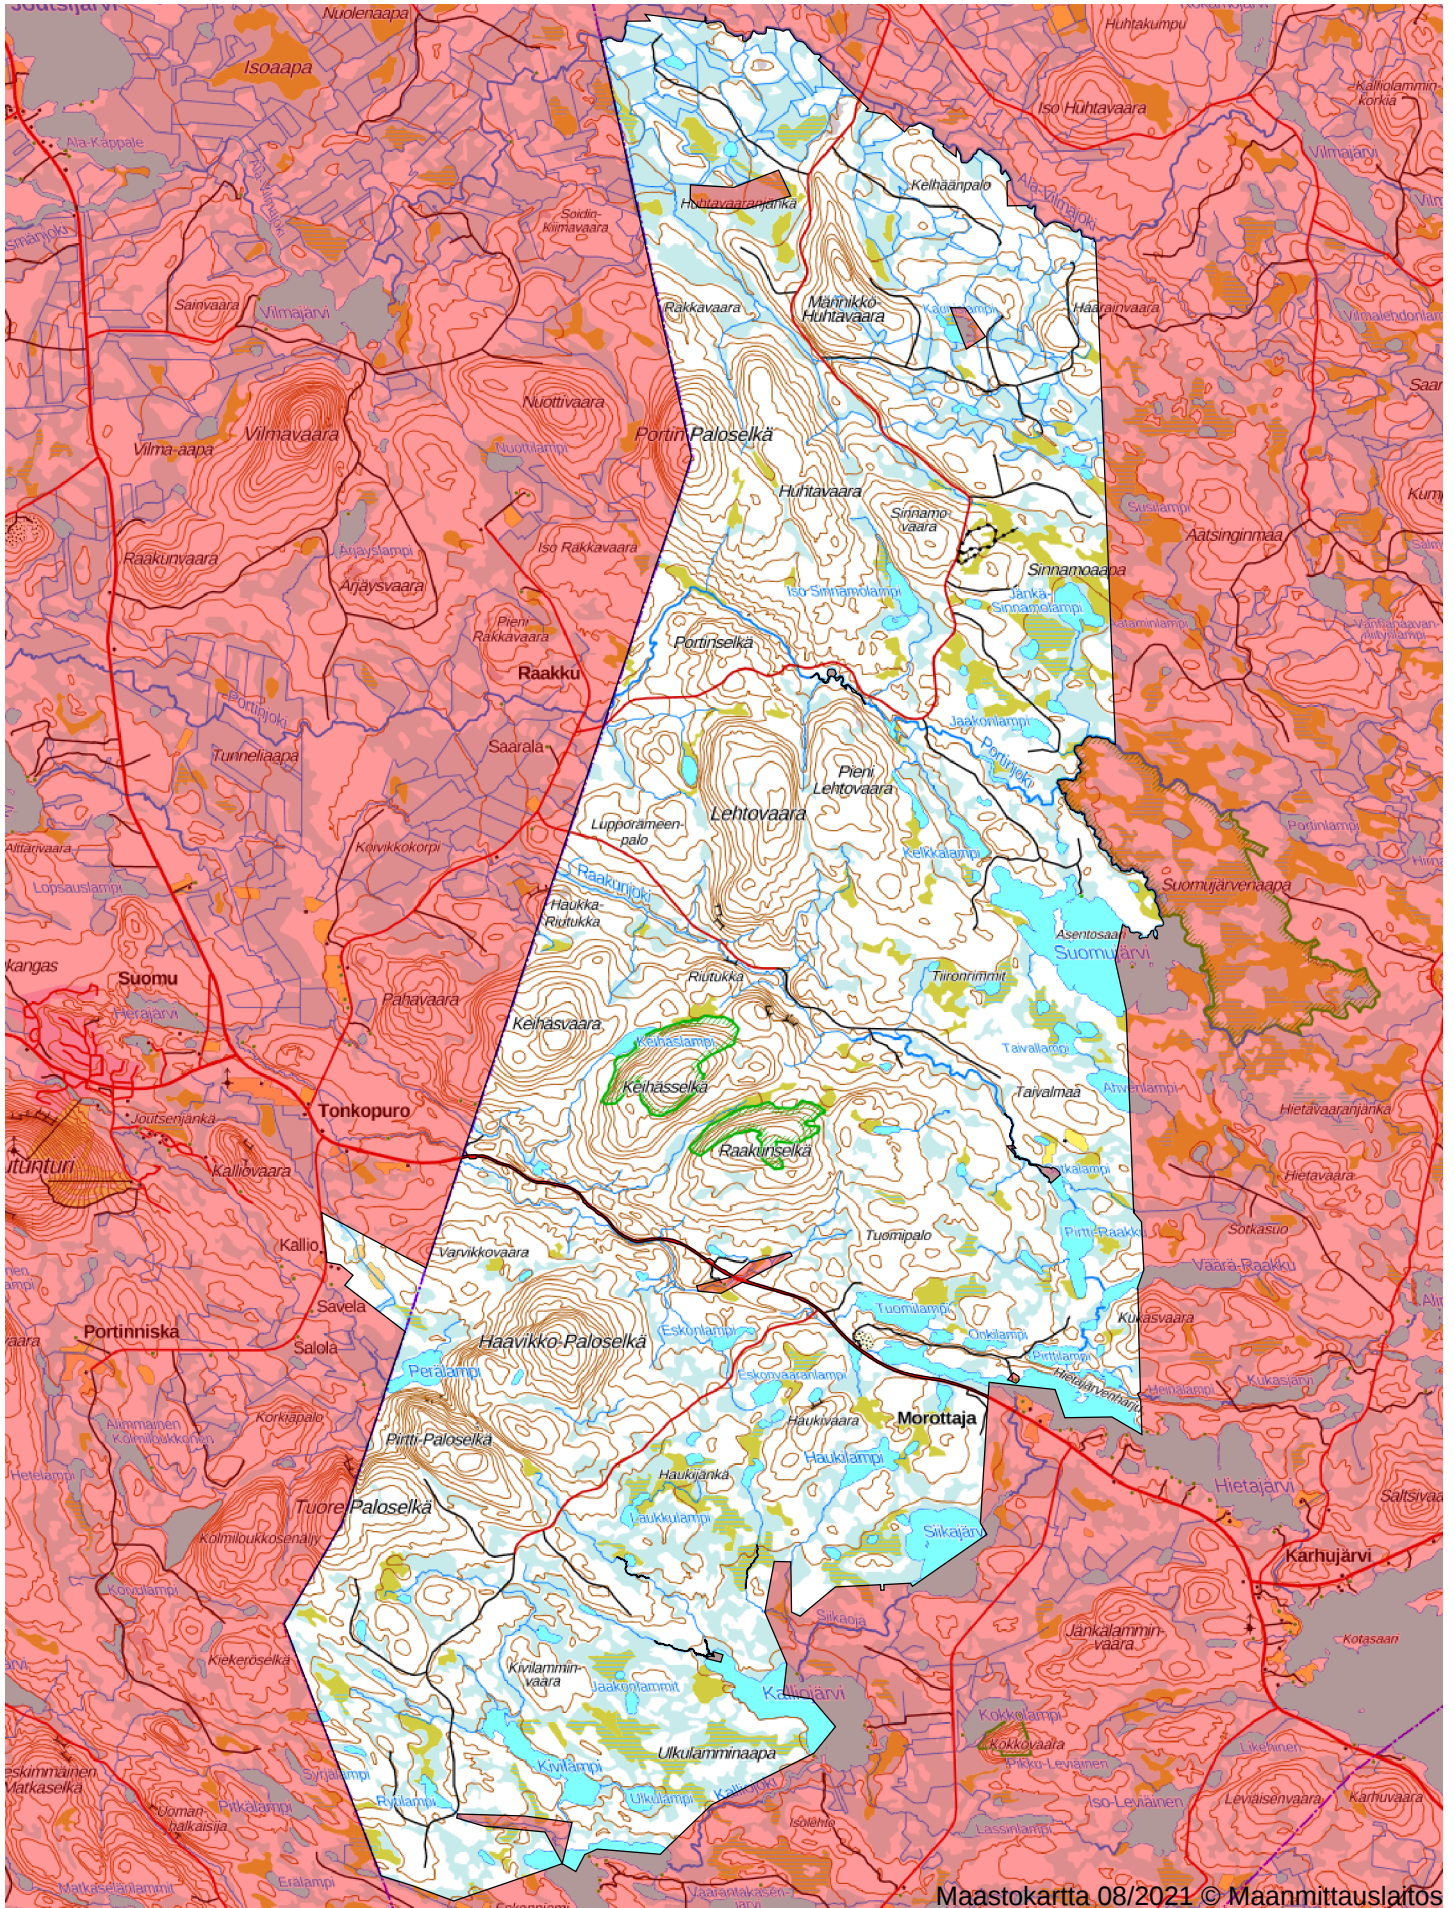

Oma riista

Sallan Yhteismetsä - E5VNP3VWMS

3 Portti 2021 pienriista - tallennettu 12.8.2021 13:05

Maa 13141 ha, vesi 662 ha, yhteensä 13803 ha

Valtionmaa-alue 0 ha, yksityismaa-alue 13141 ha

Maastokartta 08/2021 © Maanmittauslaitos

0km 2.5km 5km 7.5km 10km